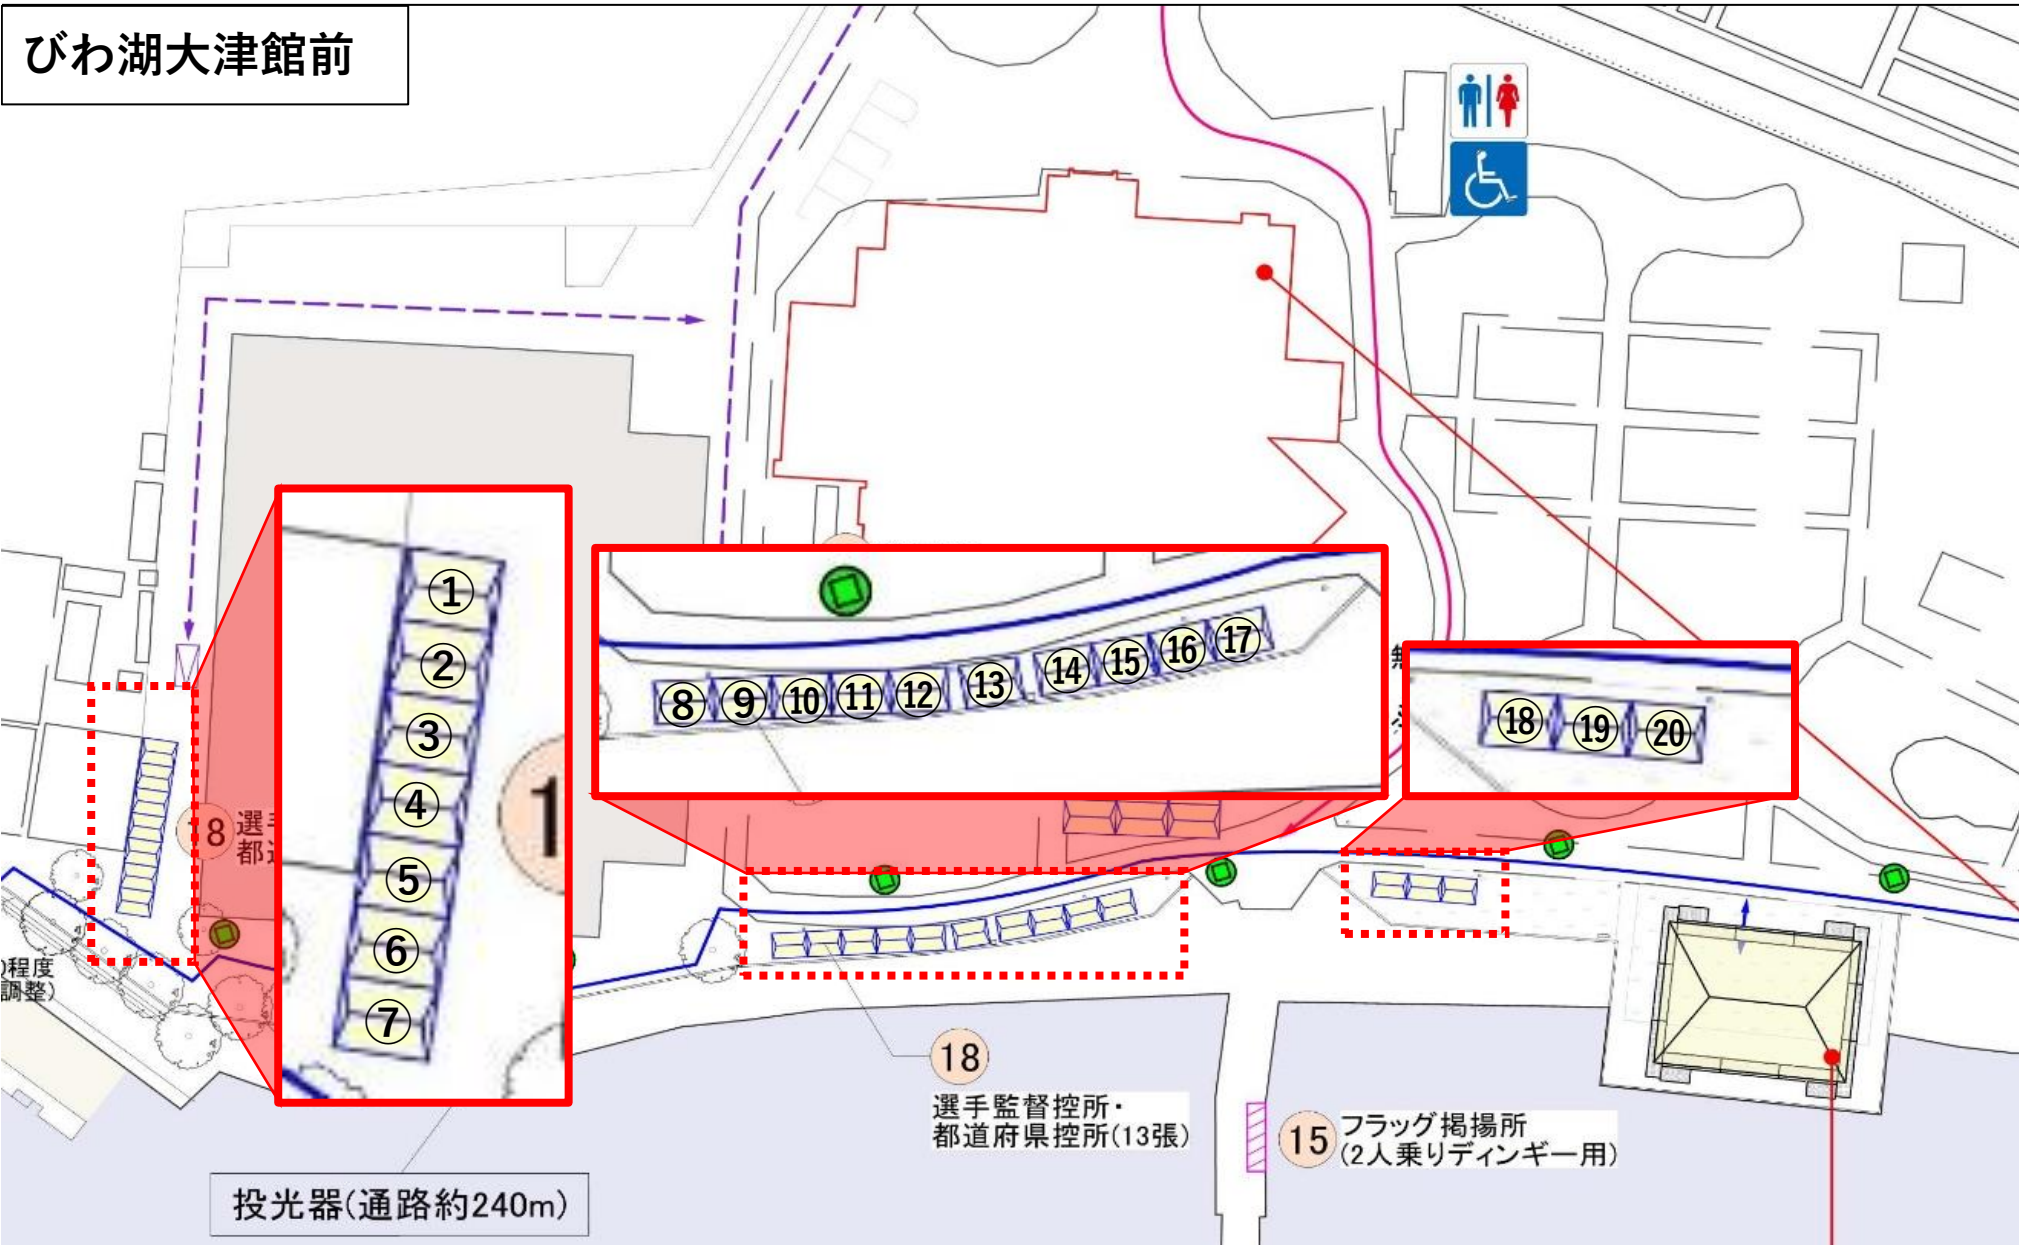

選手テント位置

選手テント振り分け表

びわ湖大津館前エリア	
テントNo.	チーム名
①	NPO法人滋賀県セーリング連盟
	京都府セーリング連盟
	京都産業大学
②	三菱重工業広島
	日本郵船
	三菱名古屋ヨット部
③	株式会社豊田自動織機A
	株式会社豊田自動織機
④	東京都セーリング連盟
	東京都
	香川県ヨット連盟
⑤	福岡造船株式会社
	佐賀県ヨット連盟
	長崎県立長崎工業高校
⑥	金沢大学体育会ヨット部
⑦	京都大学体育会ヨット部
⑧	京都大学体育会ヨット部
⑨	同志社大学体育会ヨット部
⑩	同志社大学体育会ヨット部
⑪	立命館大学体育会ヨット部
⑫	神戸ST&川重
	川崎重工ヨット部
⑬	湘南サニーサイドマリーナヨットクラブα
	湘南サニーサイドマリーナヨットクラブβ
	湘南サニーサイドマリーナヨットクラブ
⑭	グッドホールディングス
	株式会社日立製作所ヨット部
⑮	FSAF
	龍谷大学ヨット部
	TOYOBO/株式会社山梨製館
	松喜屋 前畑 響平
⑯	ANA
	東京海上日動ヨット部
⑰	パナソニック株式会社エレクトリックワークスヨット部
	株式会社アイシン
	DBYCレーシング
⑱	神戸セーリングチーム
	日産自動車ヨット部
⑲	株式会社JTEKTヨット部
	株式会社エス・ピー・ネットワーク
⑳	マツダ親和会ヨット部
	株式会社島津製作所

柳が崎湖畔公園エリア	
テントNo.	チーム名
㉑	滋賀 少年種目+安田
㉒	京都大学ウィンドサーフィン部
㉓	鳥取県セーリング連盟
㉔	長野県セーリング連盟
㉕	NPO法人滋賀県セーリング連盟
	京都府セーリング連盟
㉖	長崎県セーリング連盟
	佐賀県ヨット連盟
	群馬県セーリング連盟
㉗	東京都セーリング連盟
	EYC/江の島ヨットクラブ
	山本 遼
	齋藤 雄悟
	竹内 修祐
㉘	金森 健次
	福岡第一高等学校
㉙	京都府立海洋高等学校
	海津ヨットクラブ
㉚	和歌山県セーリング連盟
㉛	福井県立三国高等学校
㉜	大分大学ウィンドサーフィン部
	福岡県セーリング連盟
	NPO法人岡山県セーリング連盟
㉝	愛媛県セーリング連盟
	宮崎県セーリング連盟
㉞	株式会社豊田自動織機
	株式会社アイシン
	エルズサポート株式会社
	株式会社ジャスラック
㉟	TEAM HYOGO
㊱	兵庫県セーリング連盟
	福井県セーリング連盟