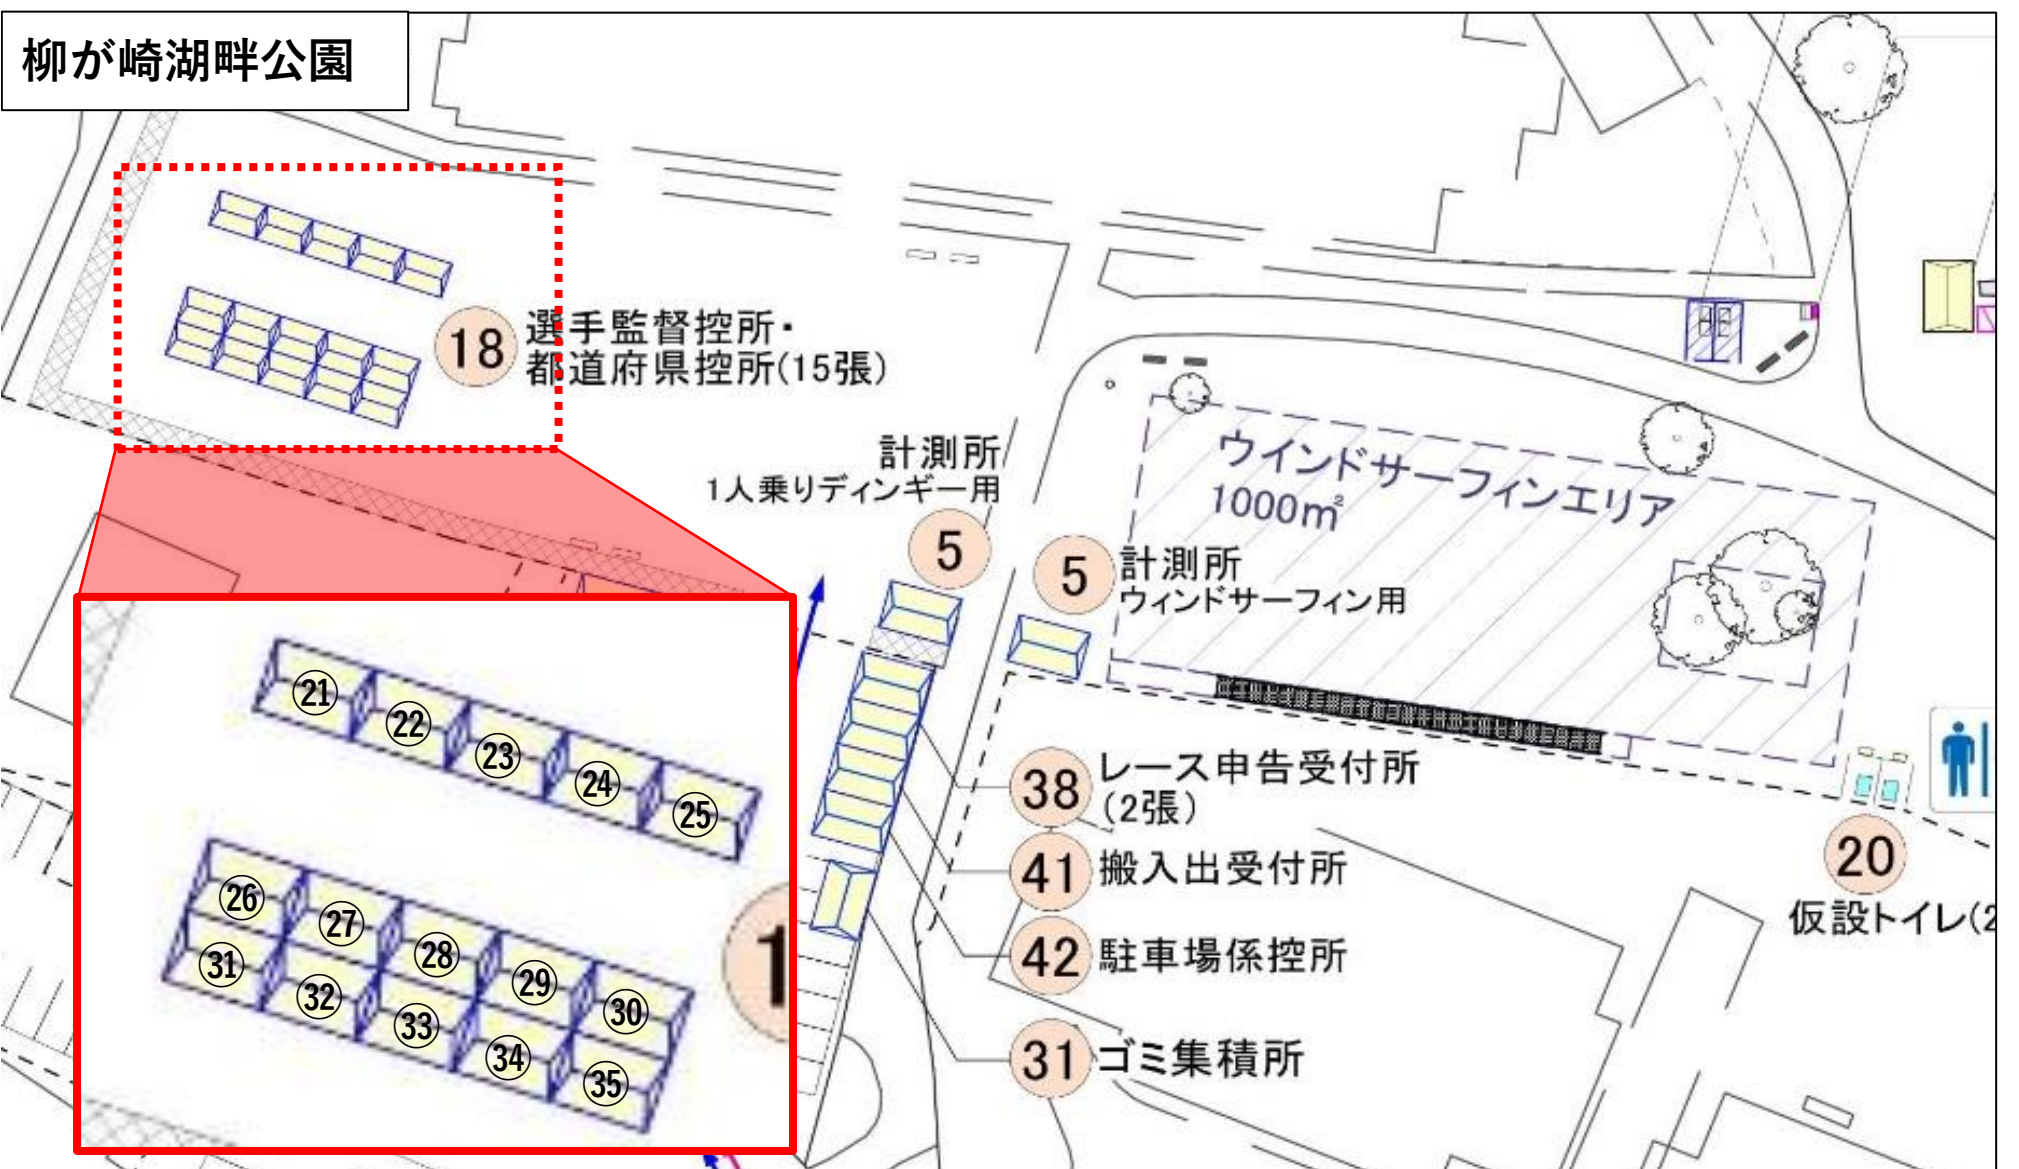

選手テント位置

選手テント振り分け表

びわ湖大津館前エリア	
テントNo.	チーム名
①	NPO法人滋賀県セーリング連盟
	京都府セーリング連盟
	京都産業大学
②	三菱重工業広島
	日本郵船
	三菱名古屋ヨット部
③	株式会社豊田自動織機A
	株式会社豊田自動織機
④	東京都セーリング連盟
	東京都
	香川県ヨット連盟
⑤	福岡造船株式会社
	佐賀県ヨット連盟
	長崎県立長崎工業高校
⑥	金沢大学体育会ヨット部
⑦	京都大学体育会ヨット部
⑧	京都大学体育会ヨット部
⑨	同志社大学体育会ヨット部
⑩	同志社大学体育会ヨット部
⑪	立命館大学体育会ヨット部
⑫	神戸ST&川重
	川崎重工ヨット部
⑬	湘南サニーサイドマリーナヨットクラブα
	湘南サニーサイドマリーナヨットクラブβ
	湘南サニーサイドマリーナヨットクラブ
⑭	グッドホールディングス
	株式会社日立製作所ヨット部
⑮	FSAF
	龍谷大学ヨット部
	TOYOBO/株式会社山梨製館
	松喜屋 前畑 響平
⑯	ANA
	東京海上日動ヨット部
⑰	パナソニック株式会社エレクトリックワークスヨット部
	株式会社アイシン
	DBYCレーシング
⑱	神戸セーリングチーム
	日産自動車ヨット部
⑲	株式会社JTEKTヨット部
	株式会社エス・ピー・ネットワーク
⑳	マツダ親和会ヨット部
	株式会社島津製作所

柳が崎湖畔公園エリア	
テントNo.	チーム名
㉑	滋賀 少年種目+安田
㉒	京都大学ウィンドサーフィン部
㉓	鳥取県セーリング連盟
㉔	長野県セーリング連盟
㉕	NPO法人滋賀県セーリング連盟
	京都府セーリング連盟
㉖	長崎県セーリング連盟
	佐賀県ヨット連盟
	群馬県セーリング連盟
㉗	東京都セーリング連盟
	EYC/江の島ヨットクラブ
	山本 遼
	齋藤 雄悟
	竹内 修祐
㉘	金森 健次
	福岡第一高等学校
㉙	京都府立海洋高等学校
	海津ヨットクラブ
㉚	和歌山県セーリング連盟
㉛	福井県立三国高等学校
㉜	大分大学ウィンドサーフィン部
	福岡県セーリング連盟
	NPO法人岡山県セーリング連盟
㉝	愛媛県セーリング連盟
	宮崎県セーリング連盟
㉞	株式会社豊田自動織機
	株式会社アイシン
	エルズサポート株式会社
	株式会社ジャスラック
㉟	TEAM HYOGO
㊱	兵庫県セーリング連盟
	福井県セーリング連盟